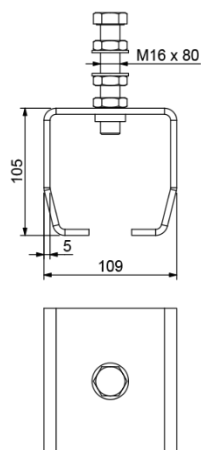

## Technical report

Art.

**DC 90**

<b>Art.</b>	DC 90
<b>Product</b>	ADJUSTABLE GUIDE SUPPORT
<b>Item code</b>	1700368
<b>Material</b>	Body - S 235 JR, Rivet nut - 11SMn30, Bolt M 16 x 80 - DIN 933, Nut M 16 - DIN 439B, Washer M 16 - DIN 125A
<b>Surface finish</b>	ČSN EN ISO 19598 - Fe//Zn12//Cn//T2nL
<b>Guarantee</b>	24 months

Art.	GUIDE	1pc			CODE
		kg	pcs	kg	
DC 90	STAGE MZ	1,84	4	7,36	1700368