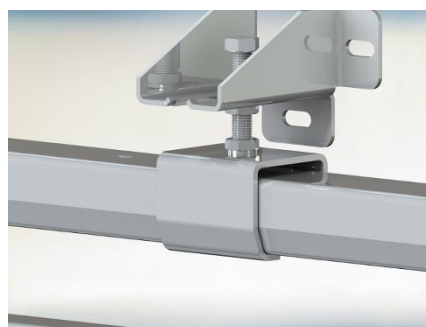

## Technical report

Art.

**DC 90**

<b>Art.</b>	DC 90
<b>Product</b>	ADJUSTABLE GUIDE SUPPORT
<b>Item code</b>	1700368
<b>Material</b>	Body - S 235 JR, Rivet nut - 11SMn30, Bolt M 16 x 80 - DIN 933, Nut M 16 - DIN 439B, Washer M 16 - DIN 125A
<b>Surface finish</b>	ČSN EN ISO 19598 - Fe//Zn12//Cn//T2nL
<b>Guarantee</b>	24 months

Art.	GUIDE	1pc			CODE
		kg	pcs	kg	
DC 90	STAGE MZ	1,84	4	7,36	1700368